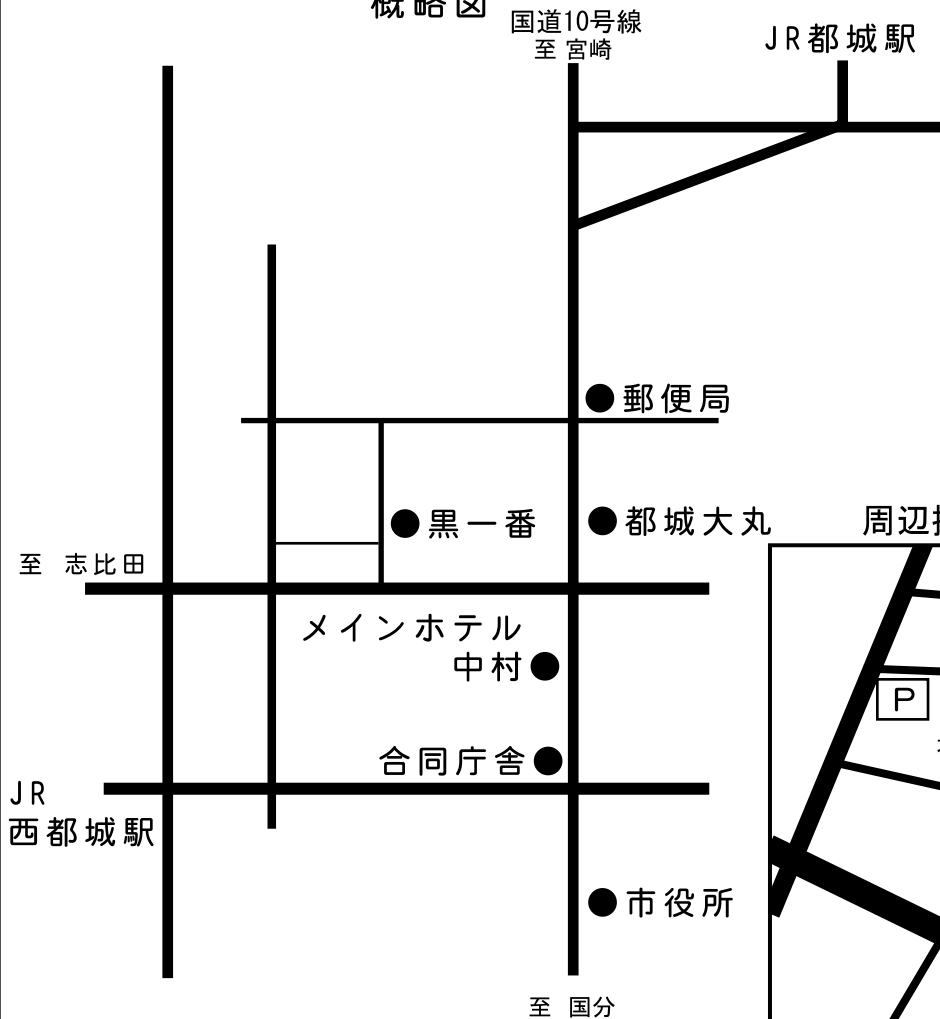

黒一番お店ナビ

A4縦で印刷してお使い下さいませ

概略図

近辺でお店がわからない
場合はお電話下さいませ

電話番号 0986-26-8288

周辺拡大詳細地図